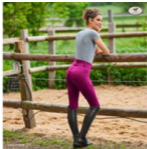

ELT Damen Reithose MICRO SPORT SILI

4057962186958

CALEVO.com

2013935s22-003230-36

89.95 EUR