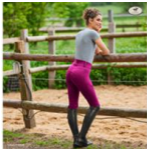

ELT Damen Reithose MICRO SPORT SILI

4057962187948

CALEVO.com

2013935s22-003230-42

89.95 EUR